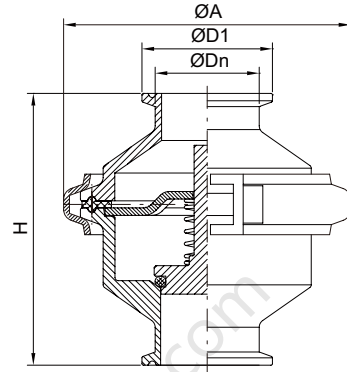

Tri-Clamp Check Valve

JOV-CH001-22

DIN

Size	DN	D1	A	H
DN15	15	34	87	106.4
DN20	19	34	87	106.4
DN25	25	50.5	87	106.4
DN32	31	50.5	87	106.4
DN40	37	50.5	87	106.4
DN50	49	64	100	116.4
DN65	66	91	115	120.4
DN80	81	106	128	126.4
DN100	100	119	164	141.8
DN125	125	145	180	150
DN150	150	154	216	158

SMS/3A

Size	DN	D1	A	H
1/2"	9.4	25.4	87	106.4
3/4"	15.8	25.4	87	106.4
1"	22.1	50.5	87	106.4
1 1/4"	28.5	50.5	87	106.4
1 1/2"	34.8	50.5	87	106.4
2"	47.5	64	100	116.4
2 1/2"	60.2	77.5	115	120.4
3"	72.9	91	128	126.4
4"	97.6	119	164	141.8